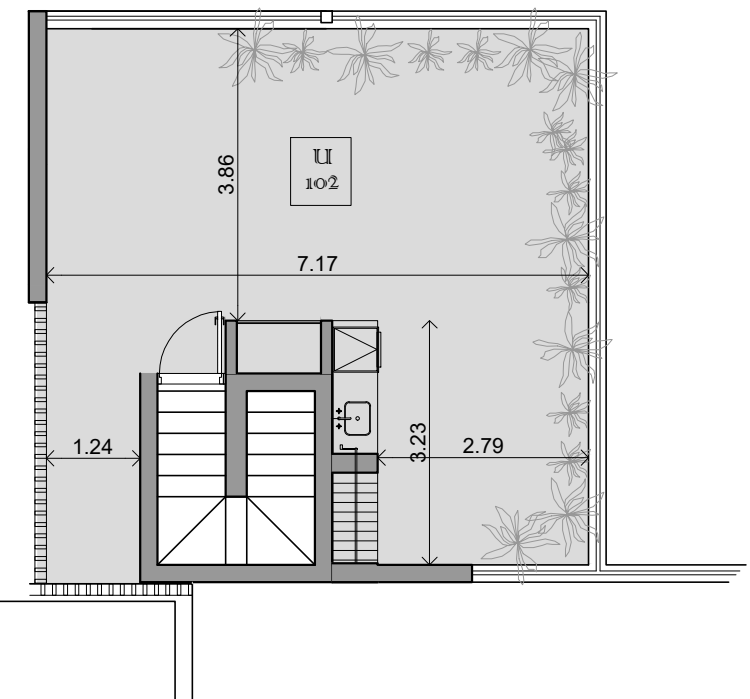

PATRICIO SHANNON arquitecto / CECILIA MALAN arquitecta

Proyecto Condominio **Bosque Los Suspiros** - La Barra

UNIDAD 102

NIVEL 1

NIVEL 2

TERRAZA

UBICACIÓN

Superficie Interior	NIVEL 1	47.51 m²
	NIVEL 2	63.9 m²
Superficie Balcon		7.16 m ²
Superficie Terraza		56.70 m ²