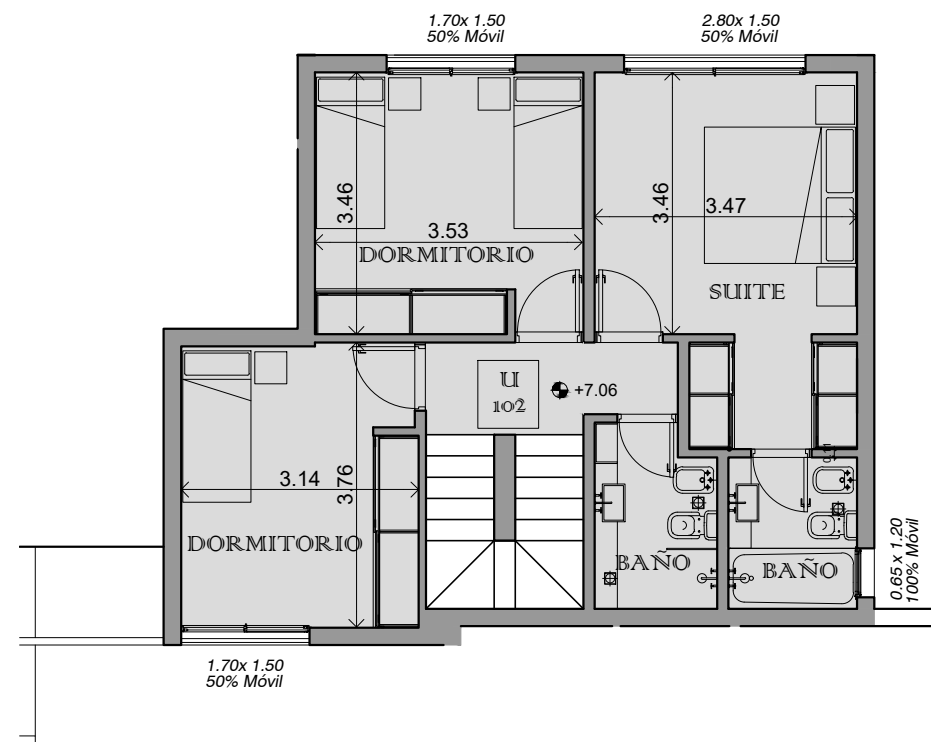

PATRICIO SHANNON arquitecto / CECILIA MALAN arquitecta

Proyecto Condominio **Bosque Los Suspiros** - La Barra

UNIDAD 102

NIVEL 1

NIVEL 2

TERRAZA

UBICACIÓN

Superficie Interior	NIVEL 1	47.51 m²
	NIVEL 2	63.9 m²
Superficie Balcon		7.16 m ²
Superficie Terraza		56.70 m ²