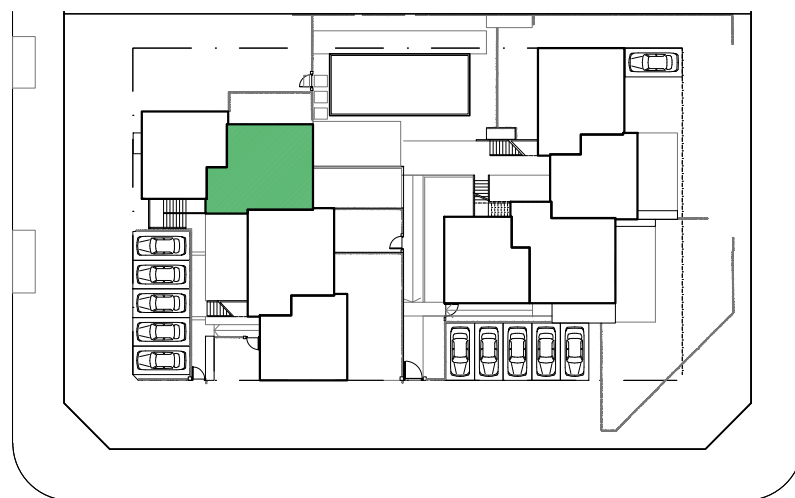

PATRICIO SHANNON arquitecto / CECILIA MALAN arquitecta

Proyecto Condominio **Bosque Los Suspiros** - La Barra

UNIDAD 102

NIVEL 1

NIVEL 2

TERRAZA

UBICACIÓN

Superficie Interior	NIVEL 1	47.51 m²
	NIVEL 2	63.9 m²
Superficie Balcon		7.16 m ²
Superficie Terraza		56.70 m ²