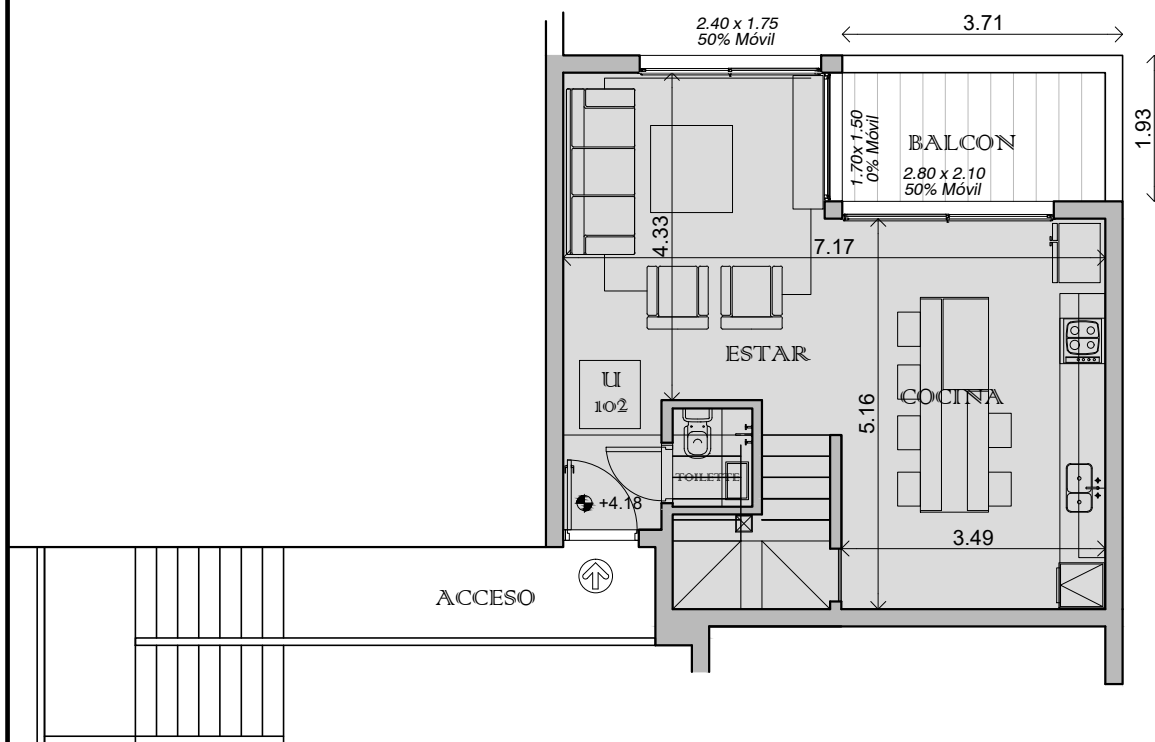

PATRICIO SHANNON arquitecto / CECILIA MALAN arquitecta

Proyecto Condominio **Bosque Los Suspiros** - La Barra

UNIDAD 102

NIVEL 1

NIVEL 2

TERRAZA

UBICACIÓN

Superficie Interior	NIVEL 1	47.51 m²
	NIVEL 2	63.9 m²
Superficie Balcon		7.16 m ²
Superficie Terraza		56.70 m ²